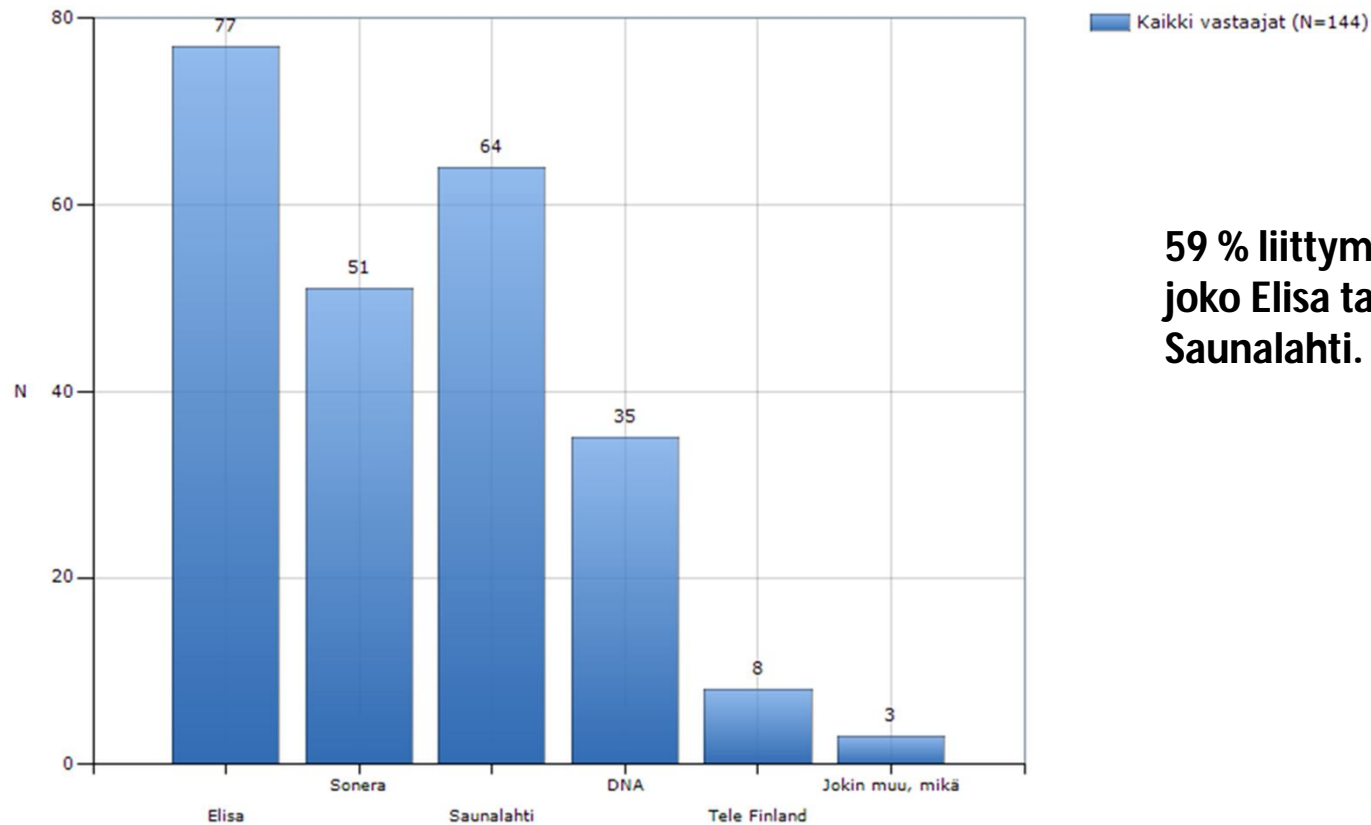

## Taustatietoa:

- ✓ Kysely lähetetty 117 Sauvon yrittäjät ry:n jäsenelle ja 128 sauvolaiselle maataloustuottajalle
- ✓ 146 vastausta (79 yrittäjää / 67 maataloustuottajaa)
- ✓ Vastausprosentti 60 % (yrittäjät 67 % / maataloustuottajat 52 %)

## Sijaitseeko toimipaikka...

**Vastaajista 79 %  
sijaitsee haja-  
asutusalueella.**

**59 % liittymistä oli joko Elisa tai Saunalahti.**