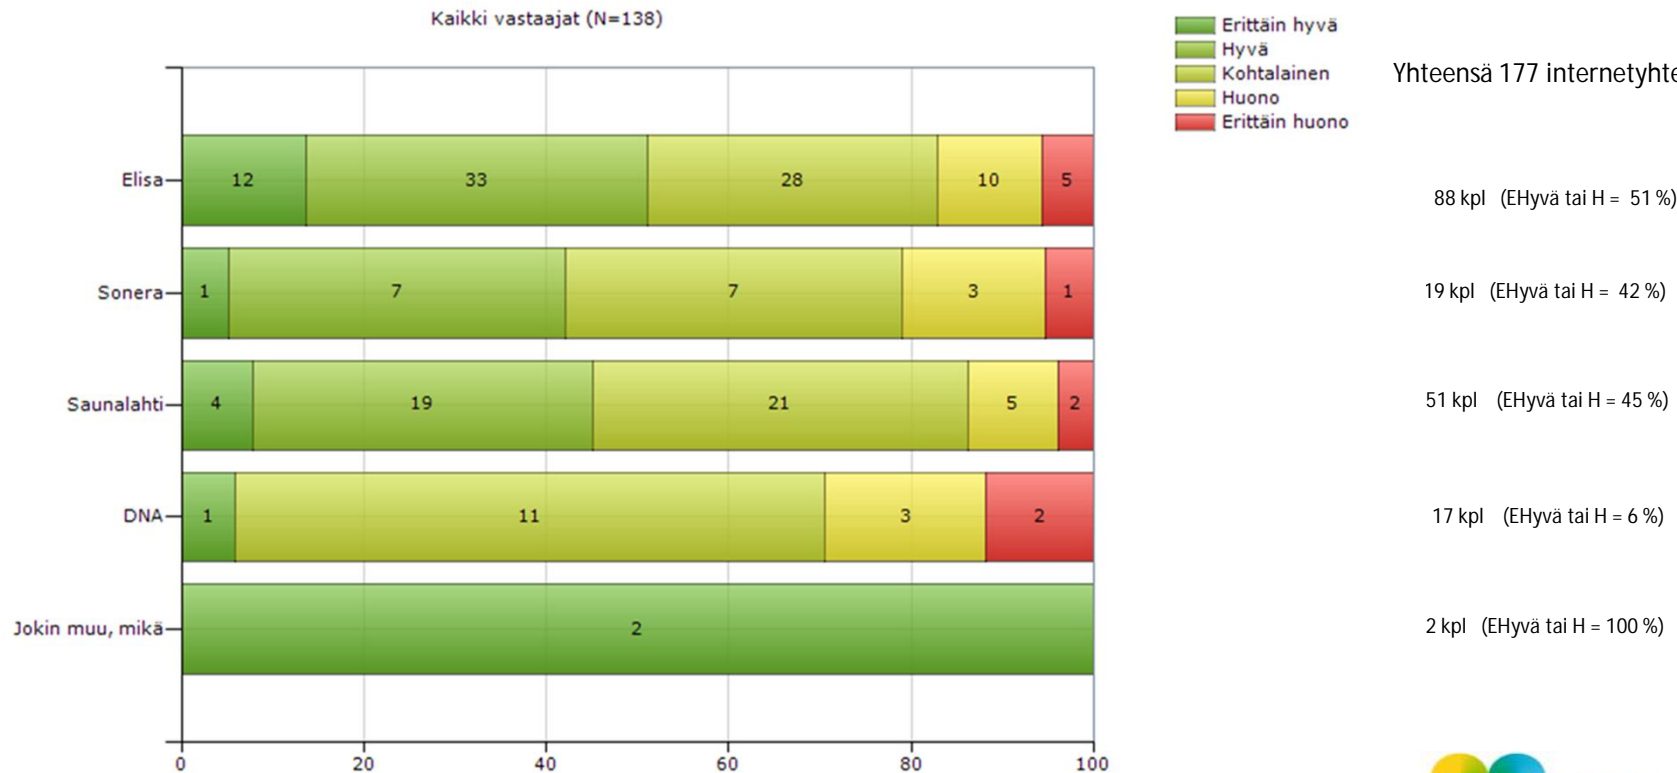

Minkäläinen on internetverkon toimivuus käyttämillänne operaattorilla/operaattoreilla yrityksenne/maatilanne toimipaikalla? (vastaa vain siltä osin, mitä käytätte)

Minkäläinen on internetverkon toimivuus käyttämillänne operaattorilla/operaattoreilla yrityksenne/maatilanne toimipaikalla? (vastaa vain siltä osin, mitä käytätte)

45 % liittymistä koettiin hyväksi tai erittäin hyväksi.

18 % liittymistä koettiin huonoiksi tai erittäin huonoiksi.