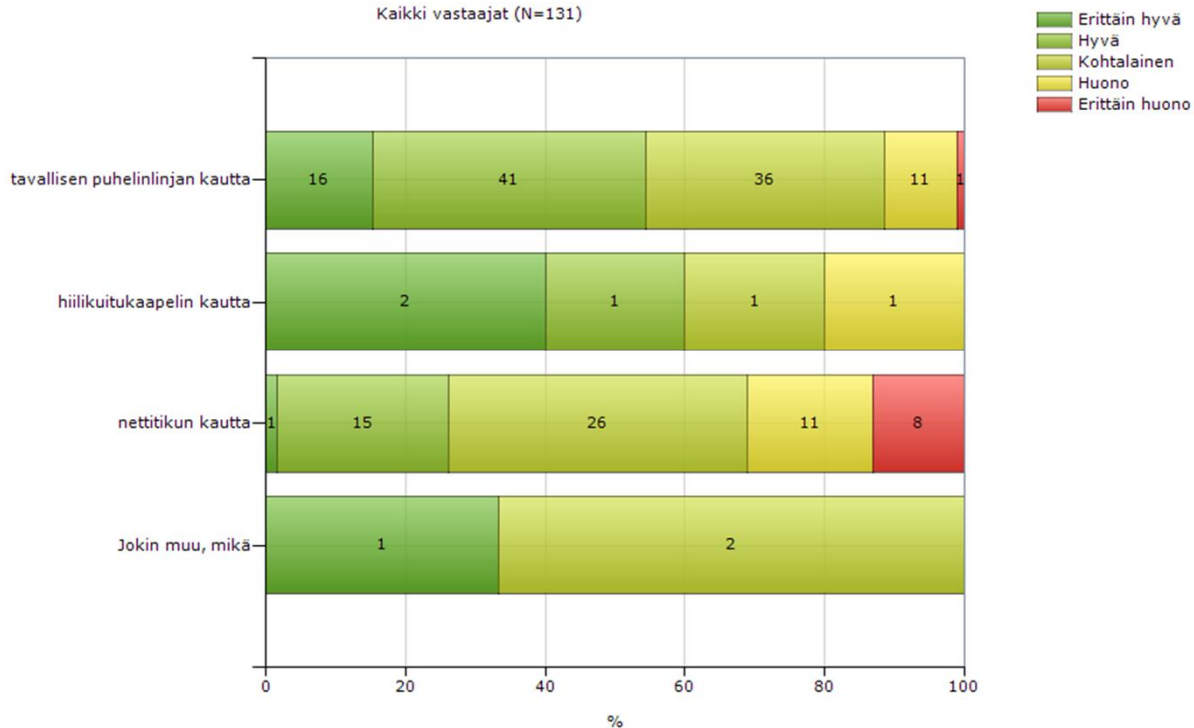

# Minkäläinen on internetverkon toimivuus käyttämillänne operaattorilla/operaattoreilla yrityksenne/maatilanne toimipaikalla? (vastaa vain siltä osin, mitä käytätte)

Minkäläinen on internetverkon toimivuus käyttämillänne operaattorilla/operaattoreilla yrityksenne/maatilanne toimipaikalla? (vastaa vain siltä osin, mitä käytätte)

**45 % liittymistä koettiin hyväksi tai erittäin hyväksi.**

**18 % liittymistä koettiin huonoiksi tai erittäin huonoiksi.**

## Mitä kautta nettiyhteydenne toimii? Vastaa myös siihen, miten hyvin se toimii.

Yhteensä 174 internetyhteyttä

Mitä kautta internetyhteydenne toimii? Vastaa myös siihen, miten hyvin se toimii.

Kaikki vastaajat (N=131)