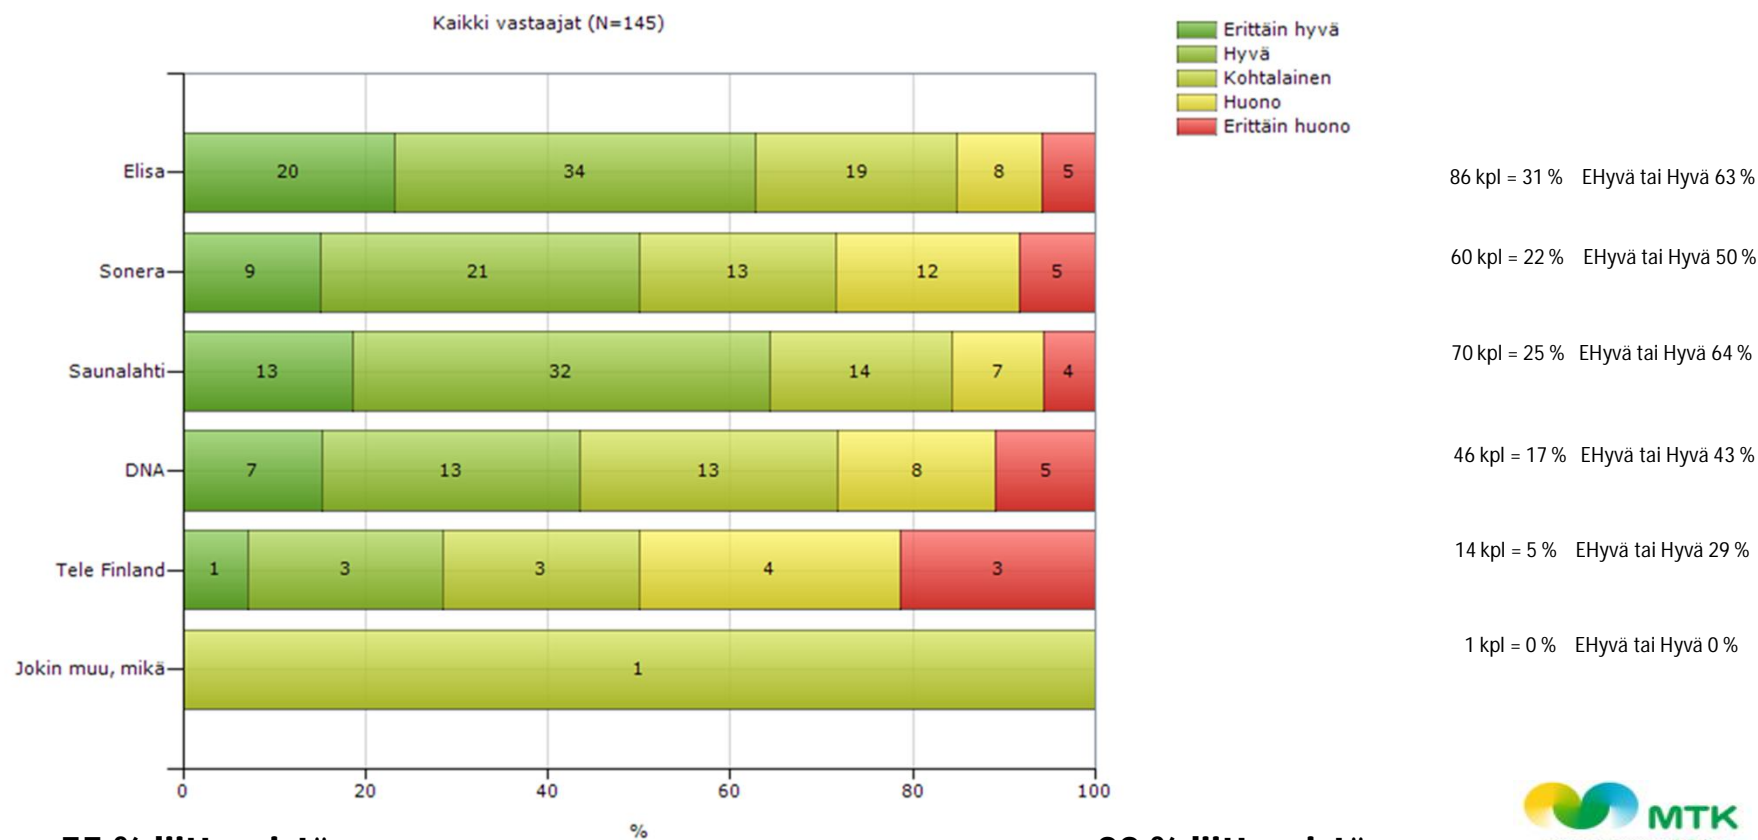

Minkälainen puhelinkuuluvuus käyttämillänne operaattorilla/operaattoreilla on yrityksenne/maatilanne toimipaikalla?

Yhteensä 277 puhelinliittymää

Minkäläinen kuuluvuus käyttämillänne operaattorilla/operaattoreilla on yrityksenne/maatilanne toimipaikalla? (vastaa vain siltä osin, mitä käytätte)

55 % liittymistä koettiin hyväksi tai erittäin hyväksi.

22 % liittymistä koettiin huonoiksi tai erittäin huonoiksi.

copyright Sauvon yrittäjät