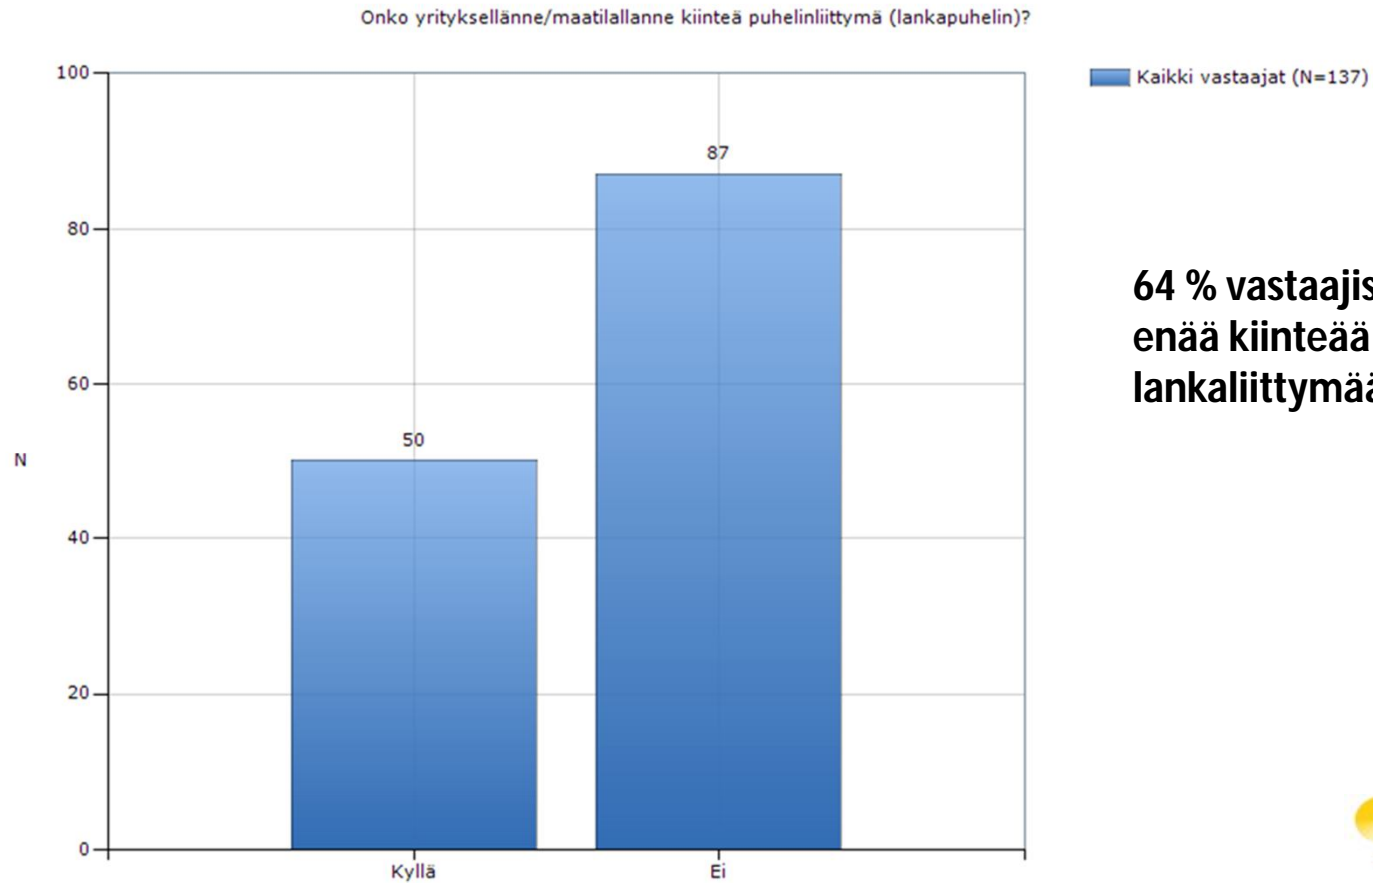

Onko yrityksellänne/maatilallanne kiinteää puhelinliittymä (lankapuhelin)?