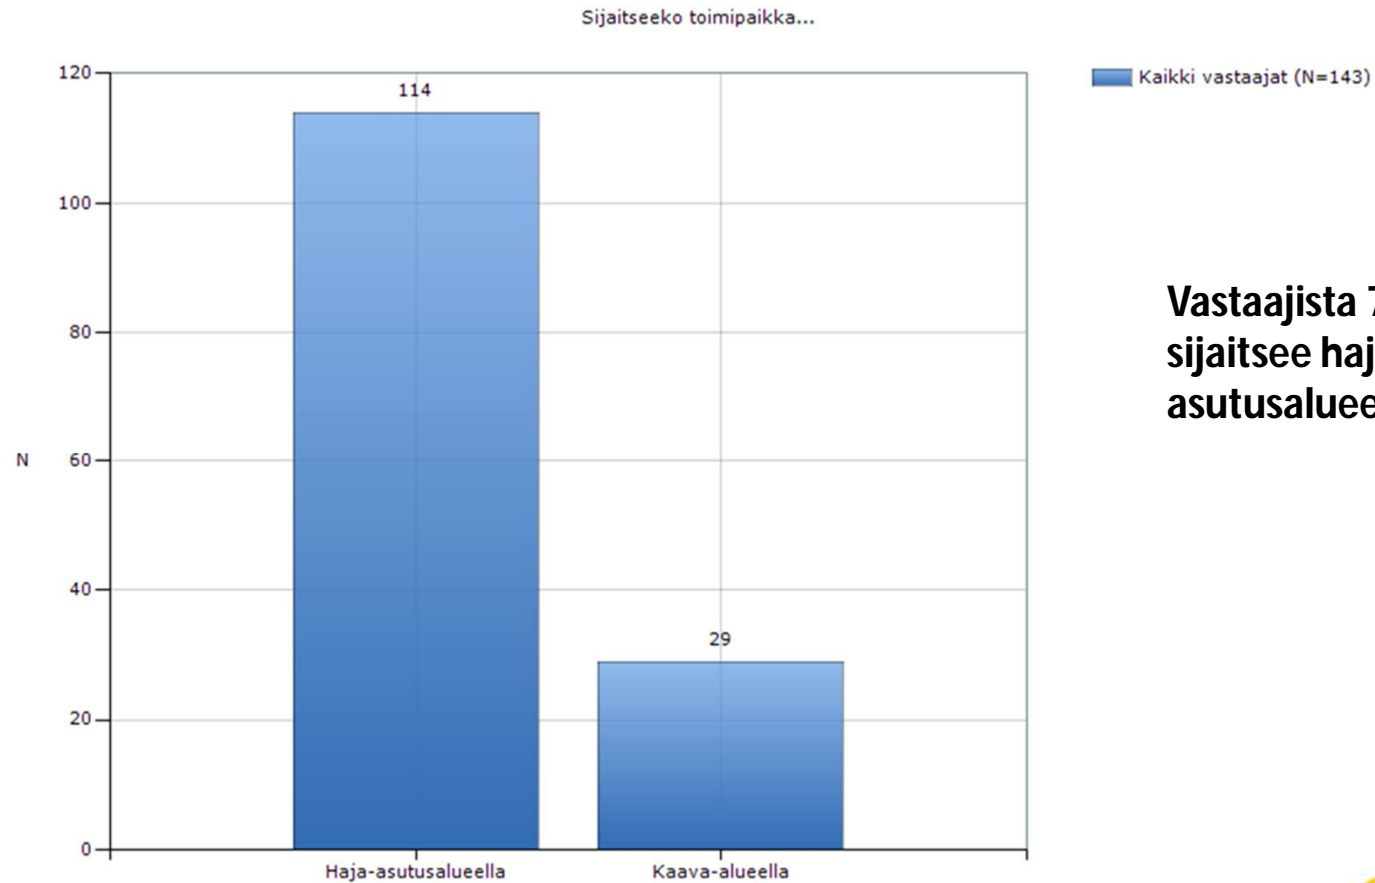

Sijaitseeko toimipaikka...

**Vastaajista 79 %
sijaitsee haja-
asutusalueella.**